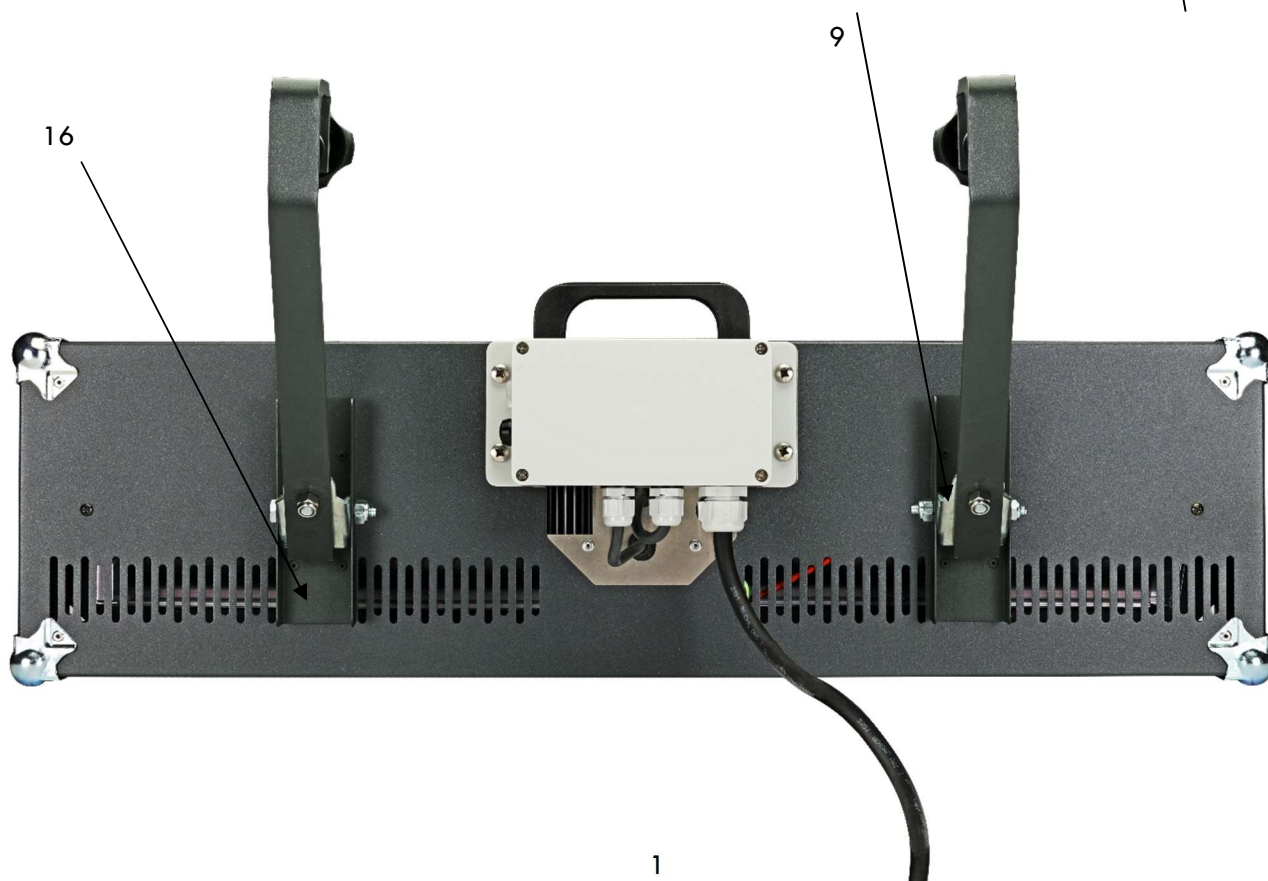

V400/2-30X5FMS3 RESERVEDELER

No.	Varenummer	Beskrivelse	Antall per varmer
1	EGRIGLIA20004	Beskyttelsesgitter	2
2	EMOLLETTA5S	Festebrakett beskyttelsesgitter	8
3	ECORNICE4FMS	Front deksel	1
4	ERIFLETHP	Reflektor bakgrunn	2
5	ETESTATA400	Reflektor endevegg	4
6	MAN1	Håndtak	1
7	EPAR41143	Hjørnebeskyttelse	8
8	SP990517	Varmeelement	2
9	ESNODO	Monteringsbrakett hengsel	2
10	ESTAFFAPV400FM	Monteringsbrakett	2
11	EDIS5	Kjøleelement	1
12	ESPINA57	Kabel med støpsel (16A 2P+E IP44 plugg)	1
13	EPULSANTE	Start/stoppknapp	1
14	EVITEM6X-16	Gjennomsiktig skrue for led	1

No.	<u>Varenummer</u>	Beskrivelse	<u>Antall per varmer</u>
15	Fixing knob (kit)	Tvingesett monteringsbraket (skruknott, gjenget skrue m/kulehode og plastknott)	2
	EVITE10X80S		
	ESPINTORE6		
	EVOLANT		
16	ESNOD01CU	U-formet beslag monteringsbrakett	2
N/A	BKIT15C	Varmeelement erstatningssett(Fullt sett · Varmeelement, holder og bakgrunn)	2
N/A	ESTAFFAHC	(Monteringsbrakett komplett m/tvinge	2
	ESTAFFAPV400FM		
	EVITE10X80S		
	ESPINTORE6		
	EVOLANT		
STAR20	Elektronisk regulator boks 2024 (inkludert rustfri plate og kabel m/støp (med stand-by grønn blinkende led)		1
STAR21	Oppgraderingssett regulator boks 2024 (oppgradere til nye versjon med stand.by grønn blinkende led, UTEN rustfri festeplate)		1
ESCHEDA 11	Elektronisk tavlekort regulator 2024 (m/stand-by grønn blinkende led)		1