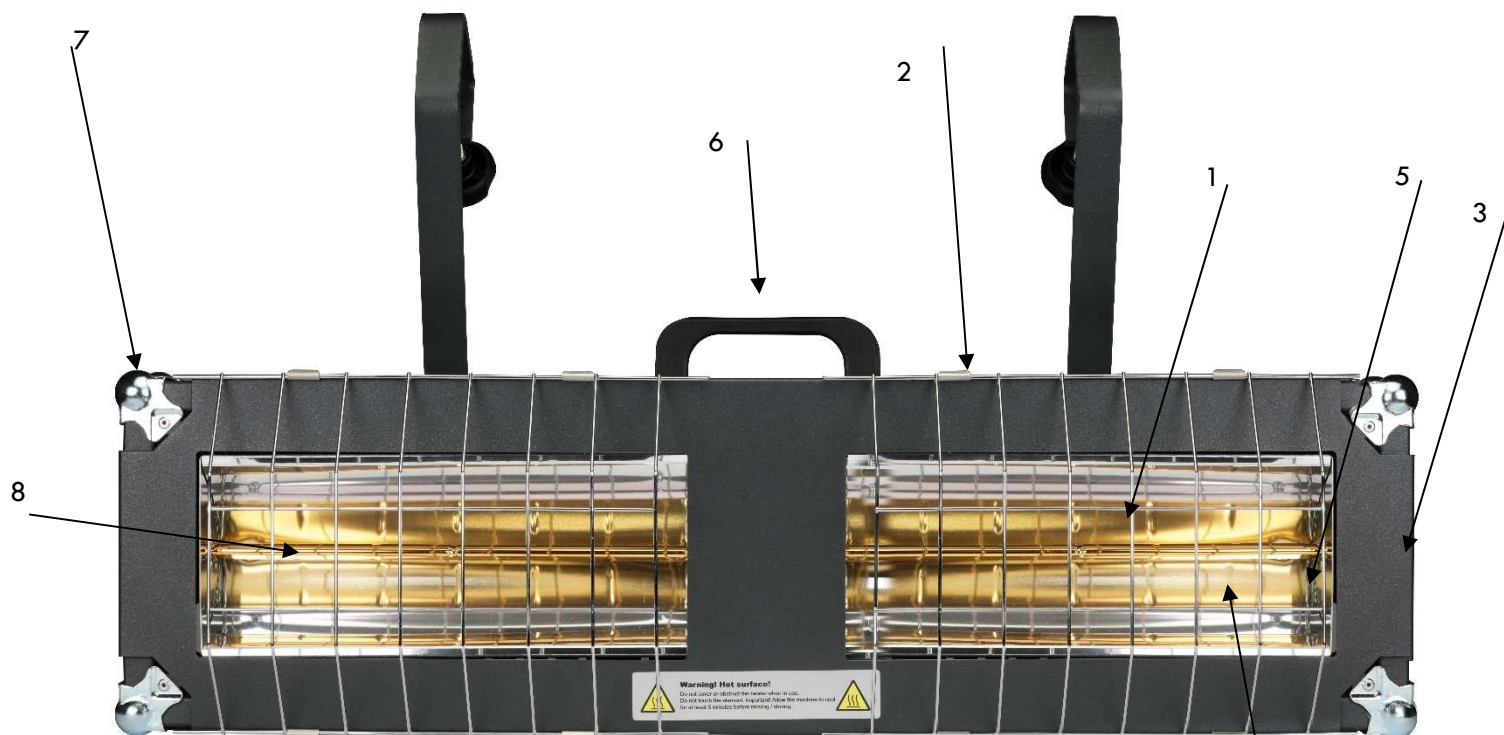

V400/2-30X5FMS3 RESERVEDELER

No.	Varenummer	Beskrivelse	Antall per varmer
1	EGRIGLIA20004	Beskyttelsesgitter	2
2	EMOLLETTA5S	Festebrakett beskyttelsesgitter	8
3	ECORNICE4FMS	Front deksel	1
4	ERIFLETHP	Reflektor bakgrunn	2
5	ETESTATA400	Reflektor endevegg	4
6	MAN1	Håndtak	1
7	EPAR41143	Hjørnebeskyttelse	8
8	SP990517	Varmeelement	2
9	ESNODO	Monteringsbrakett hengsel	2
10	ESTAFFAPV400FM	Monteringsbrakett	2
11	EDIS5	Kjøleelement	1
12	ESPINA57	Kabel med støpsel (16A 2P+E IP44 plugg)	1
13	EPULSANTE	Start/stoppknapp	1
14	EVITEM6X-16	Gjennomsiktig skrue for led	1

No.	<u>Varenummer</u>	Beskrivelse	<u>Antall per varmer</u>
15	Fixing knob (kit)	Tvingesett monteringsbraket (skruknott, gjenget skrue m/kulehode og plastknott)	2
	EVITE10X80S		
	ESPINTORE6		
	EVOLANT		
16	ESNOD01CU	U-formet beslag monteringsbrakett	2
N/A	BKIT15C	Varmeelement erstatningssett(Fullt sett · Varmeelement, holder og bakgrunn)	2
N/A	ESTAFFAHC	(Monteringsbrakett komplett m/tvinge	2
	ESTAFFAPV400FM		
	EVITE10X80S		
	ESPINTORE6		
	EVOLANT		
STAR20	Elektronisk regulator boks 2024 (inkludert rustfri plate og kabel m/støp (med stand-by grønn blinkende led)		1
STAR21	Oppgraderingssett regulator boks 2024 (oppgradere til nye versjon med stand.by grønn blinkende led, UTEN rustfri festeplate)		1
ESCHEDA 11	Elektronisk tavlekort regulator 2024 (m/stand-by grønn blinkende led)		1