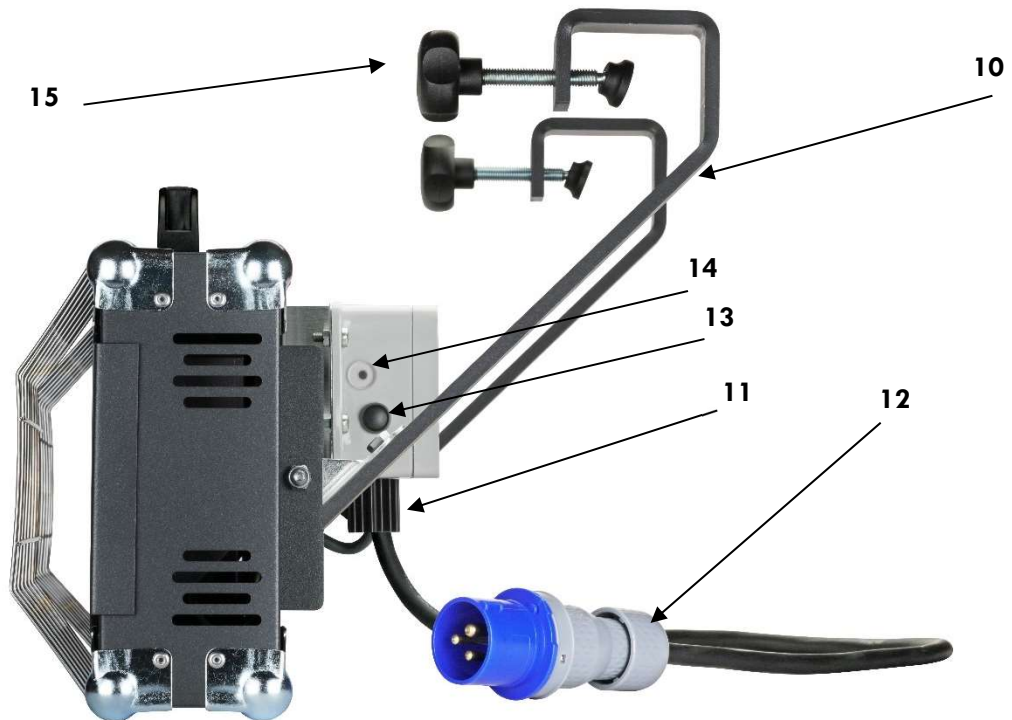

V400/2-30X5FMS3 RESERVEDELER

No.	Varenummer	Beskrivelse	Antall per varmer
1	EGRIGLIA20004	Beskyttelsesgitter	2
2	EMOLLETTA5S	Festebrakett beskyttelsesgitter	8
3	ECORNICE4FMS	Front deksel	1
4	ERIFLETHP	Reflektor bakgrunn	2
5	ETESTATA400	Reflektor endevegg	4
6	MAN1	Håndtak	1
7	EPAR41143	Hjørnebeskyttelse	8
8	SP990517	Varmeelement	2
9	ESNODO	Monteringsbrakett hengsel	2
10	ESTAFFAPV400FM	Monteringsbrakett	2
11	EDIS5	Kjøleelement	1
12	ESPINA57	Kabel med støpsel (16A 2P+E IP44 plugg)	1
13	EPULSANTE	Start/stoppknapp	1
14	EVITEM6X-16	Gjennomsiktig skrue for led	1

No.	<u>Varenummer</u>	Beskrivelse	<u>Antall per varmer</u>
15	Fixing knob (kit)	Tvingesett monteringsbraket (skruknott, gjenget skrue m/kulehode og plastknott)	2
	EVITE10X80S		
	ESPINTORE6		
	EVOLANT		
16	ESNOD01CU	U-formet beslag monteringsbrakett	2
N/A	BKIT15C	Varmeelement erstatningssett(Fullt sett · Varmeelement, holder og bakgrunn)	2
N/A	ESTAFFAHC	(Monteringsbrakett komplett m/tvinge	2
	ESTAFFAPV400FM		
	EVITE10X80S		
	ESPINTORE6		
	EVOLANT		
STAR20	Elektronisk regulator boks 2024 (inkludert rustfri plate og kabel m/støp (med stand-by grønn blinkende led)		1
STAR21	Oppgraderingssett regulator boks 2024 (oppgradere til nye versjon med stand.by grønn blinkende led, UTEN rustfri festeplate)		1
ESCHEDA 11	Elektronisk tavlekort regulator 2024 (m/stand-by grønn blinkende led)		1